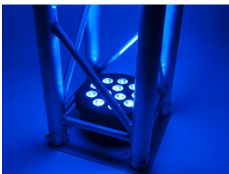

Galerie

Volksbank Rhein Ahr Eifel

IBAN: DE47 5776 1591 0358 0215 00

BIC: GENODE33HAN

Kreissparkasse Vulkaneifel

IBAN: DE23 5865 1240 0000 2891 99

BIC: MALADE33DAU

Lieferdatum entspricht Rechnungsdatum

Gerichtsstand: Daun | Amtsgericht Wittlich | HRA 11698 | Inhaber: Hermann Konrath e.K. | USt-ID-Nr.: DE184370666