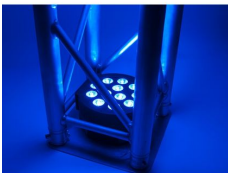

Hersteller	American DJ
Verkaufseinheit	1 Stück
Angaben zur Produktsicherheit	Hersteller: ADJ Products, LLC 6122 S. Eastern Avenue Los Angeles, CA 90040 Kontakt: info@adj.com Verantwortlicher: ADJ Europe Junostraat 2 6468 EW Kerkrade The Netherlands Kontakt: info@adj.eu

Galerie

Volksbank RheinAhrEifel

IBAN: DE47 5776 1591 0358 0215 00

BIC: GENODE1BNA

Lieferdatum entspricht Rechnungsdatum

Gerichtsstand: Daun | Amtsgericht Wittlich | HRA 11698 | Inhaber: Hermann Konrath e.K. | USt-ID-Nr.: DE282669648

Kreissparkasse Vulkaneifel

IBAN: DE23 5865 1240 0000 2891 99

BIC: MALADE51DAU