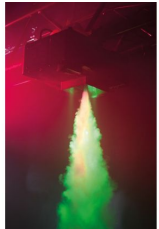

Volksbank Rhein Ahr Eifel

IBAN: DE47 5776 1591 0358 0215 00

BIC: GENODED1BNA

Kreissparkasse Vulkaneifel

IBAN: DE23 5865 1240 0000 2891 99

BIC: MALADE51DAU

Lieferdatum entspricht Rechnungsdatum

Gerichtsstand: Daun | Amtsgericht Wittlich | HRA 11698 | Inhaber: Hermann Konrath e.K. | USt-ID-Nr.: DE184370666