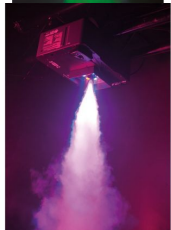

Volksbank Rhein Ahr Eifel

IBAN: DE47 5776 1591 0358 0215 00

BIC: GENODED1BNA

Kreissparkasse Vulkaneifel

IBAN: DE23 5865 1240 0000 2891 99

BIC: MALADE51DAU

Lieferdatum entspricht Rechnungsdatum

Gerichtsstand: Daun | Amtsgericht Wittlich | HRA 11698 | Inhaber: Hermann Konrath e.K. | USt-ID-Nr.: DE184370666