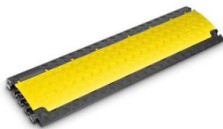

MUSIKHAUS  
MÜLLER

Artikelnummer: 13DE428

 Lieferung in 1-5 Tagen\*  
Momentan nicht testbereit.

Kabelbrücke 6 Kanäle

**DEFENDER**

Defender NANO

**99 €**

inkl. MwSt., inkl. Versand

### 6 schmale Kabelkanäle - Diskreter Kabelschutz für den Innen- und Aussenbereich

Defender® NANO-Kabelbrücken sind besonders flach und lassen sich problemlos mit dem Rollstuhl überqueren. Sie eignen sich für die unterschiedlichsten Innen- und Außeneinsätze und sind sowohl mit gelbem als auch mit schwarzem Deckel erhältlich. Diese Kabelbrücken überzeugen durch 6 Kabelkanäle für eine saubere, geordnete Leitungsverlegung, T-Verbinder sowie eine Belastbarkeit von 2 Tonnen auf einer Fläche von 20 x 20 cm und ermöglichen neben dem Fußgängerverkehr auch das Befahren mit leichten Fahrzeugen, Rollwagen und - dank ihres flachen Profils - sogar Gabelstaplern und Hubwagen. Separat erhältliche Endstücke (male/female) sorgen für sicheres Ein- und Ausführen der Kabel. Zu den Einsatzbereichen der Defender NANO-Kabelbrücken zählen Karnevalsveranstaltungen, Messen, Ausstellungen, Einkaufszentren und Lagerhallen sowie Bühnen, Studios und Sendeanstalten. Nicht für den Straßenverkehr geeignet.