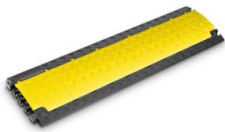

MUSIKHAUS  
MÜLLER

Artikelnummer: 13DE428

 Lieferung in 1-5 Tagen\*  
Momentan nicht testbereit.

Kabelbrücke 6 Kanäle

**DEFENDER**

Defender NANO

**99 €**

inkl. MwSt., inkl. Versand

### 6 schmale Kabelkanäle - Diskreter Kabelschutz für den Innen- und Aussenbereich

Defender® NANO-Kabelbrücken sind besonders flach und lassen sich problemlos mit dem Rollstuhl überqueren. Sie eignen sich für die unterschiedlichsten Innen- und Außeneinsätze und sind sowohl mit gelbem als auch mit schwarzem Deckel erhältlich. Diese Kabelbrücken überzeugen durch 6 Kabelkanäle für eine saubere, geordnete Leitungsverlegung, T-Verbinder sowie eine Belastbarkeit von 2 Tonnen auf einer Fläche von 20 x 20 cm und ermöglichen neben dem Fußgängerverkehr auch das Befahren mit leichten Fahrzeugen, Rollwagen und - dank ihres flachen Profils - sogar Gabelstaplern und Hubwagen. Separat erhältliche Endstücke (male/female) sorgen für sicheres Ein- und Ausführen der Kabel. Zu den Einsatzbereichen der Defender NANO-Kabelbrücken zählen Karnevalsveranstaltungen, Messen, Ausstellungen, Einkaufszentren und Lagerhallen sowie Bühnen, Studios und Sendeanstalten. Nicht für den Straßenverkehr geeignet.