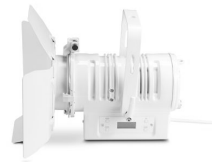

Galerie

Volksbank Rhein Ahr Eifel
IBAN: DE47 5776 1591 0358 0215 00
BIC: GENODE1BNA

Kreissparkasse Vulkaneifel
IBAN: DE23 5865 1240 0000 2891 99
BIC: MALADE51DAU

Lieferdatum entspricht Rechnungsdatum
Gerichtsstand: Daun | Amtsgericht Wittlich | HRA 11698 | Inhaber: Hermann Konrath e.K. | USt-ID-Nr.: DE184370666