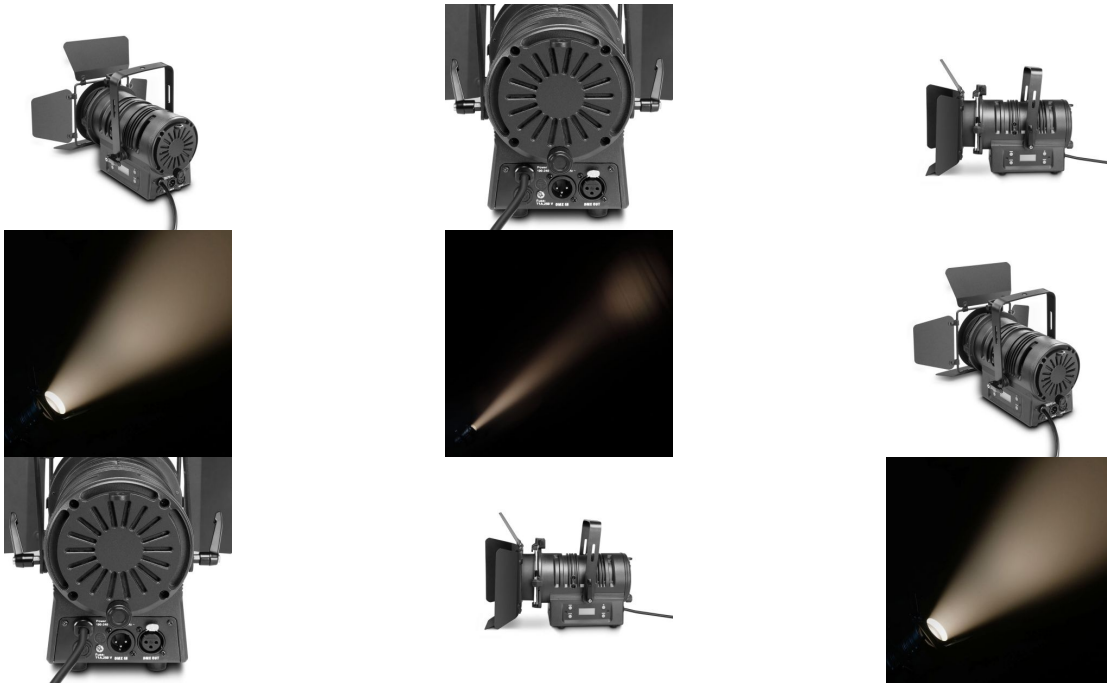

MUSIKHAUS MÜLLER

Zoom	Ja
Hersteller	Cameo
Verkaufseinheit	1 Stück

Galerie

Volksbank Rhein Ahr Eifel

IBAN: DE47 5776 1591 0358 0215 00

BIC: GENODE1BNA

Kreissparkasse Vulkaneifel

IBAN: DE23 5865 1240 0000 2891 99

BIC: MALADE51DAU

Lieferdatum entspricht Rechnungsdatum

Gerichtsstand: Daun | Amtsgericht Wittlich | HRA 11698 | Inhaber: Hermann Konrath e.K. | USt-ID-Nr.: DE184370666