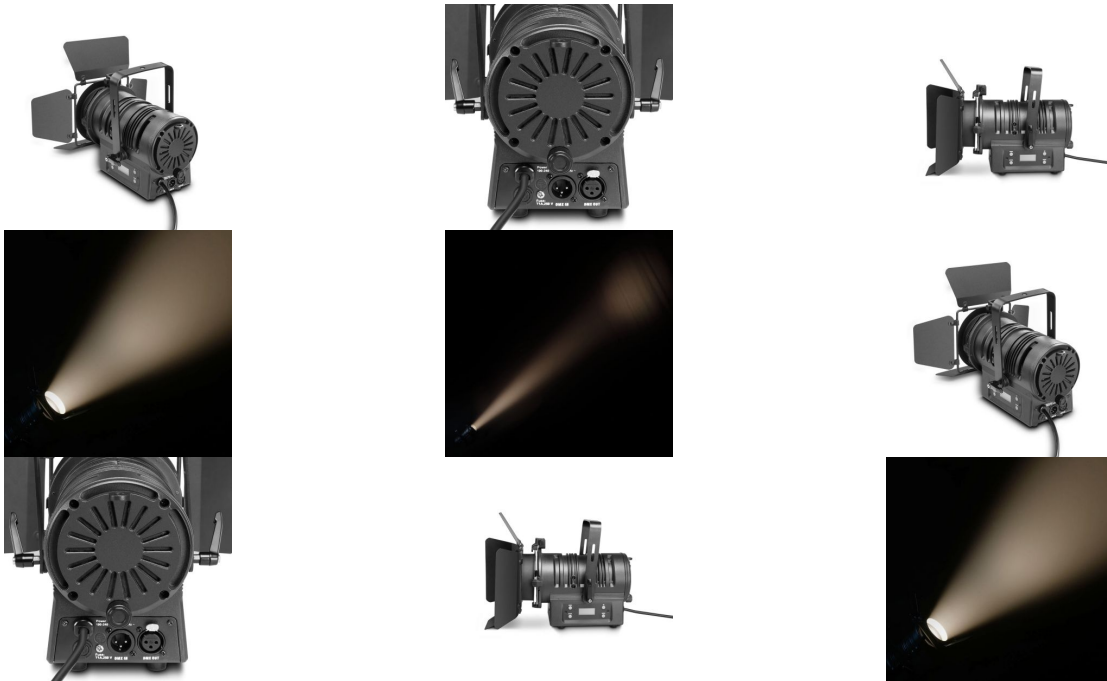

MUSIKHAUS MÜLLER

Zoom	Ja
Hersteller	Cameo
Verkaufseinheit	1 Stück

Galerie

Volksbank Rhein Ahr Eifel

IBAN: DE47 5776 1591 0358 0215 00

BIC: GENODE1BNA

Kreissparkasse Vulkaneifel

IBAN: DE23 5865 1240 0000 2891 99

BIC: MALADE51DAU

Lieferdatum entspricht Rechnungsdatum

Gerichtsstand: Daun | Amtsgericht Wittlich | HRA 11698 | Inhaber: Hermann Konrath e.K. | USt-ID-Nr.: DE184370666