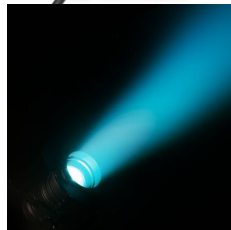

Galerie

Volksbank Rhein Ahr Eifel

IBAN: DE47 5776 1591 0358 0215 00

BIC: GENODE1BNA

Kreissparkasse Vulkaneifel

IBAN: DE23 5865 1240 0000 2891 99

BIC: MALADE51DAU

Lieferdatum entspricht Rechnungsdatum

Gerichtsstand: Daun | Amtsgericht Wittlich | HRA 11698 | Inhaber: Hermann Konrath e.K. | USt-ID-Nr.: DE184370666