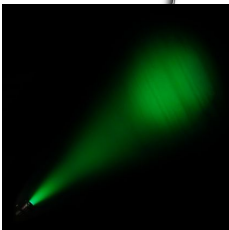

Galerie

Volksbank Rhein Ahr Eifel

IBAN: DE47 5776 1591 0358 0215 00

BIC: GENODE1BNA

Kreissparkasse Vulkaneifel

IBAN: DE23 5865 1240 0000 2891 99

BIC: MALADE51DAU

Lieferdatum entspricht Rechnungsdatum

Gerichtsstand: Daun | Amtsgericht Wittlich | HRA 11698 | Inhaber: Hermann Konrath e.K. | USt-ID-Nr.: DE184370666