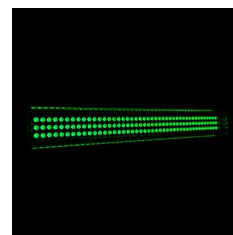

Galerie

Volksbank Rhein Ahr Eifel

IBAN: DE47 5776 1591 0358 0215 00
BIC: GENODE33HAN

Kreissparkasse Vulkaneifel

IBAN: DE23 5865 1240 0000 2891 99
BIC: MALADE51DAU

Lieferdatum entspricht Rechnungsdatum

Gerichtsstand: Daun | Amtsgericht Wittlich | HRA 11698 | Inhaber: Hermann Konrath e.K. | USt-ID-Nr.: DE184370666