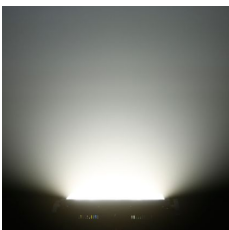

Galerie

Volksbank Rhein Ahr Eifel

IBAN: DE47 5776 1591 0358 0215 00

BIC: GENODE1BNA

Kreissparkasse Vulkaneifel

IBAN: DE23 5865 1240 0000 2891 99

BIC: MALADE51DAU

Lieferdatum entspricht Rechnungsdatum

Gerichtsstand: Daun | Amtsgericht Wittlich | HRA 11698 | Inhaber: Hermann Konrath e.K. | USt-ID-Nr.: DE184370666