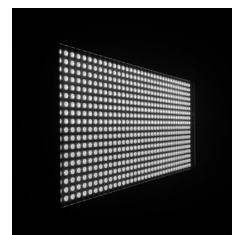

Galerie

Volksbank Rhein Ahr Eifel

IBAN: DE47 5776 1591 0358 0215 00

BIC: GENODE1BNA

Kreissparkasse Vulkaneifel

IBAN: DE23 5865 1240 0000 2891 99

BIC: MALADE51DAU

Lieferdatum entspricht Rechnungsdatum

Gerichtsstand: Daun | Amtsgericht Wittlich | HRA 11698 | Inhaber: Hermann Konrath e.K. | USt-ID-Nr.: DE184370666