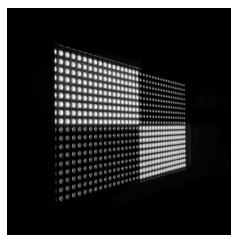

Galerie

Volksbank Rhein Ahr Eifel

IBAN: DE47 5776 1591 0358 0215 00

BIC: GENODE1BNA

Kreissparkasse Vulkaneifel

IBAN: DE23 5865 1240 0000 2891 99

BIC: MALADE51DAU

Lieferdatum entspricht Rechnungsdatum

Gerichtsstand: Daun | Amtsgericht Wittlich | HRA 11698 | Inhaber: Hermann Konrath e.K. | USt-ID-Nr.: DE184370666