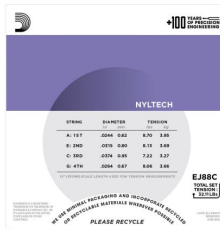

Galerie

Volksbank Rhein Ahr Eifel
IBAN: DE47 5776 1591 0358 0215 00
BIC: GENODE1BNA

Kreissparkasse Vulkaneifel
IBAN: DE23 5865 1240 0000 2891 99
BIC: MALADE51DAU