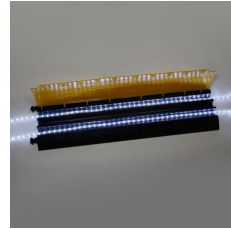

Galerie

Volksbank Rhein Ahr Eifel

IBAN: DE47 5776 1591 0358 0215 00

BIC: GENODED1BNA

Kreissparkasse Vulkaneifel

IBAN: DE23 5865 1240 0000 2891 99

BIC: MALADE51DAU

Lieferdatum entspricht Rechnungsdatum

Gerichtsstand: Daun | Amtsgericht Wittlich | HRA 11698 | Inhaber: Hermann Konrath e.K. | USt-ID-Nr.: DE184370666