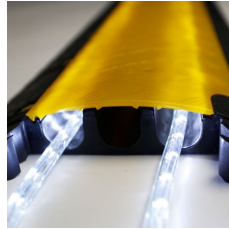

Galerie

Volksbank Rhein Ahr Eifel

IBAN: DE47 5776 1591 0358 0215 00

BIC: GENODED1BNA

Kreissparkasse Vulkaneifel

IBAN: DE23 5865 1240 0000 2891 99

BIC: MALADE51DAU

Lieferdatum entspricht Rechnungsdatum

Gerichtsstand: Daun | Amtsgericht Wittlich | HRA 11698 | Inhaber: Hermann Konrath e.K. | USt-ID-Nr.: DE184370666