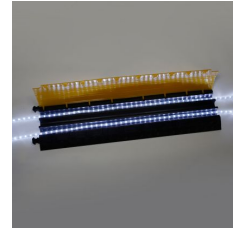

Galerie

Volksbank Rhein Ahr Eifel

IBAN: DE47 5776 1591 0358 0215 00

BIC: GENODED1BNA

Kreissparkasse Vulkaneifel

IBAN: DE23 5865 1240 0000 2891 99

BIC: MALADE51DAU

Lieferdatum entspricht Rechnungsdatum

Gerichtsstand: Daun | Amtsgericht Wittlich | HRA 11698 | Inhaber: Hermann Konrath e.K. | USt-ID-Nr.: DE184370666