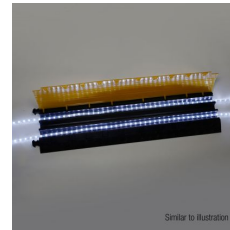

Galerie

Volksbank Rhein Ahr Eifel
IBAN: DE47 5776 1591 0358 0215 00
BIC: GENODE33HAN

Kreissparkasse Vulkaneifel
IBAN: DE23 5865 1240 0000 2891 99
BIC: MALADE51DAU

Lieferdatum entspricht Rechnungsdatum
Gerichtsstand: Daun | Amtsgericht Wittlich | HRA 11698 | Inhaber: Hermann Konrath e.K. | USt-ID-Nr.: DE184370666