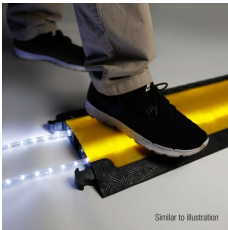

Galerie

Volksbank Rhein Ahr Eifel
IBAN: DE47 5776 1591 0358 0215 00
BIC: GENODE33HAN

Kreissparkasse Vulkaneifel
IBAN: DE23 5865 1240 0000 2891 99
BIC: MALADE51DAU

Lieferdatum entspricht Rechnungsdatum
Gerichtsstand: Daun | Amtsgericht Wittlich | HRA 11698 | Inhaber: Hermann Konrath e.K. | USt-ID-Nr.: DE184370666