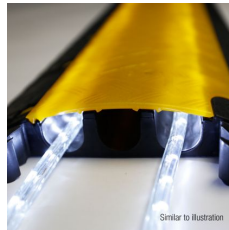

Galerie

Volksbank Rhein Ahr Eifel
IBAN: DE47 5776 1591 0358 0215 00
BIC: GENODE33HAN

Kreissparkasse Vulkaneifel
IBAN: DE23 5865 1240 0000 2891 99
BIC: MALADE51DAU

Lieferdatum entspricht Rechnungsdatum
Gerichtsstand: Daun | Amtsgericht Wittlich | HRA 11698 | Inhaber: Hermann Konrath e.K. | USt-ID-Nr.: DE184370666