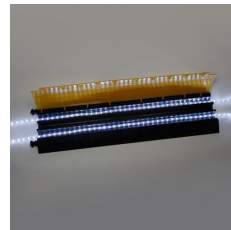

Galerie

Volksbank Rhein Ahr Eifel

IBAN: DE47 5776 1591 0358 0215 00

BIC: GENODED1BNA

Kreissparkasse Vulkaneifel

IBAN: DE23 5865 1240 0000 2891 99

BIC: MALADE51DAU

Lieferdatum entspricht Rechnungsdatum

Gerichtsstand: Daun | Amtsgericht Wittlich | HRA 11698 | Inhaber: Hermann Konrath e.K. | USt-ID-Nr.: DE184370666