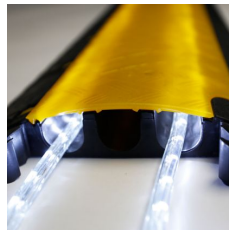

Galerie

Volksbank Rhein Ahr Eifel

IBAN: DE47 5776 1591 0358 0215 00

BIC: GENODED1BNA

Kreissparkasse Vulkaneifel

IBAN: DE23 5865 1240 0000 2891 99

BIC: MALADE51DAU

Lieferdatum entspricht Rechnungsdatum

Gerichtsstand: Daun | Amtsgericht Wittlich | HRA 11698 | Inhaber: Hermann Konrath e.K. | USt-ID-Nr.: DE184370666