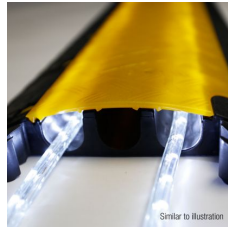

Galerie

Volksbank Rhein Ahr Eifel
IBAN: DE47 5776 1591 0358 0215 00
BIC: GENODE1BNA

Kreissparkasse Vulkaneifel
IBAN: DE23 5865 1240 0000 2891 99
BIC: MALADE51DAU

Lieferdatum entspricht Rechnungsdatum
Gerichtsstand: Daun | Amtsgericht Wittlich | HRA 11698 | Inhaber: Hermann Konrath e.K. | USt-ID-Nr.: DE184370666