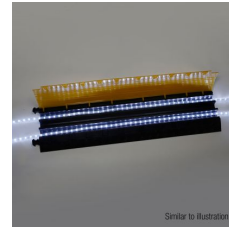

Galerie

Volksbank Rhein Ahr Eifel
IBAN: DE47 5776 1591 0358 0215 00
BIC: GENODE1BNA

Kreissparkasse Vulkaneifel
IBAN: DE23 5865 1240 0000 2891 99
BIC: MALADE51DAU

Lieferdatum entspricht Rechnungsdatum
Gerichtsstand: Daun | Amtsgericht Wittlich | HRA 11698 | Inhaber: Hermann Konrath e.K. | USt-ID-Nr.: DE184370666