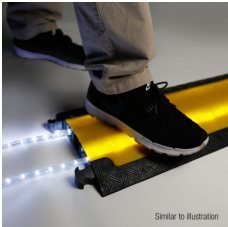

Galerie

Volksbank Rhein Ahr Eifel
IBAN: DE47 5776 1591 0358 0215 00
BIC: GENODE1BNA

Kreissparkasse Vulkaneifel
IBAN: DE23 5865 1240 0000 2891 99
BIC: MALADE51DAU

Lieferdatum entspricht Rechnungsdatum
Gerichtsstand: Daun | Amtsgericht Wittlich | HRA 11698 | Inhaber: Hermann Konrath e.K. | USt-ID-Nr.: DE184370666