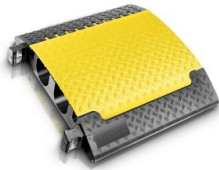

MUSIKHAUS  
MÜLLER

Artikelnummer: 13AD102

 Lieferung in 1-5 Tagen\*  
Momentan nicht testbereit.

Kabelbrücke 2 Kanäle

Defender Ultra L

**315 €**

inkl. MwSt., inkl. Versand

  
Spare 3 % bei Vorkasse. Zahle **305,55 €**.

### 2 extragrosse Kabelkanäle - Der Schwerlast-Gigant

Defender® Ultra L-Schwerlastbrücken wurden für anspruchsvollste Einsätze entwickelt und verfügen über extragroße Kabelkanäle (zwei Kanäle à 120 x 113 mm plus zwei Kanäle à 33 x 50 mm) sowie integrierte Verbindungszapfen zur einfachen Kopplung mehrerer Elemente. Die Belastbarkeit beträgt 5 Tonnen auf einer Fläche von 20 x 20 cm. Damit sind Ultra L-Kabelbrücken die ideale Lösung für Schwerlastverkehr, Baustellen, Lagerhallen, Messen, Karnevals- und Musikveranstaltungen und andere Einsätze mit besonders starker Beanspruchung.