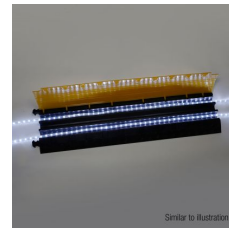

Galerie

Volksbank Rhein Ahr Eifel

IBAN: DE47 5776 1591 0358 0215 00

BIC: GENODE33HAN

Kreissparkasse Vulkaneifel

IBAN: DE23 5865 1240 0000 2891 99

BIC: MALA3333

Lieferdatum entspricht Rechnungsdatum

Gerichtsstand: Daun | Amtsgericht Wittlich | HRA 11698 | Inhaber: Hermann Konrath e.K. | USt-ID-Nr.: DE184370666