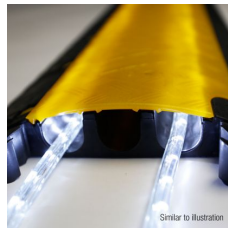

Galerie

Volksbank Rhein Ahr Eifel

IBAN: DE47 5776 1591 0358 0215 00

BIC: GENODE33HAN

Kreissparkasse Vulkaneifel

IBAN: DE23 5865 1240 0000 2891 99

BIC: MALA3333

Lieferdatum entspricht Rechnungsdatum

Gerichtsstand: Daun | Amtsgericht Wittlich | HRA 11698 | Inhaber: Hermann Konrath e.K. | USt-ID-Nr.: DE184370666