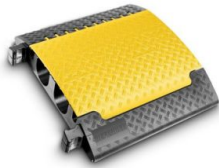

MUSIKHAUS
MÜLLER

Artikelnummer: 13DE395

 Lieferung in 5-10 Tagen*

Momentan nicht testbereit.

Kabelbrücke 2 Kanäle LUX

DEFENDER

Defender Ultra I
lux

415 €

inkl. MwSt., inkl. Versand

Spare 3 % bei Vorkasse. Zahle **402,55 €**.

30 Tage Rückgaberecht.

Beschreibung

Die ultimative Lösung für den Schutz von Kabeln und zur Vermeidung von Stolperfallen: Die innovativen Kabelbrücken der Defender LUX-Serie besitzen hoch transparente, gelb getönte Deckel, in denen LED-Lichtschläuche parallel zu Kabeln und anderen Leitungen verlegt werden können. Defender LUX-Kabelbrücken wurden in Zusammenarbeit mit Event-Organisatoren und Betreibern großer Hallen und Festival-Gelände nach neuestem Stand der Technik entwickelt und gewährleisten auch im Dunkeln höchstmögliche Sicherheit und Sichtbarkeit, sowohl im Indoor- als auch im Outdoor-Bereich.

- Schwerlast-Kabelbrücke aus schwarzem, recyclebarem Polyurethan für anspruchsvolle Einsatzbereiche
- Zuverlässiger Kabel-, Schlauch- und Personenschutz für den Innen- und Außeneinsatz
- Hoch transparenter gelb getönter Deckel für den Einsatz im Dunkeln mit Lichtschläuchen
- Rutschfester gelber Polyurethan-Deckel mit hoher Warnwirkung und sicherer Verriegelung
- Patentiertes selbstreinigendes Deckel-Scharnier
- Kanäle: je 2 Kanäle 120 x 113 mm und 33 x 50 mm
- Zwei Kanäle für A-Saugschläuche und Multipin-Kupplungen geeignet
- Belastbarkeit ca. 5 t / 20 x 20 cm
- Brandschutzklasse B2 (DIN 4102), DEKRA-zertifiziert (DIN 31000, EN 61537)
- Beständig gegen Öl, Säure, Benzin und kurzfristigen Kontakt mit Lösungsmitteln
- Maße 70 x 78,3 x 13,9 cm
- Gewicht 30,5 kg