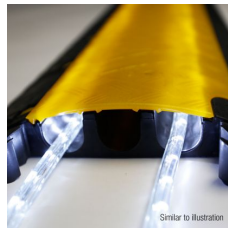

Galerie

Volksbank Rhein Ahr Eifel

IBAN: DE47 5776 1591 0358 0215 00

BIC: GENODE33HAN

Kreissparkasse Vulkaneifel

IBAN: DE23 5865 1240 0000 2891 99

BIC: MALADE33DAU

Lieferdatum entspricht Rechnungsdatum

Gerichtsstand: Daun | Amtsgericht Wittlich | HRA 11698 | Inhaber: Hermann Konrath e.K. | USt-ID-Nr.: DE184370666