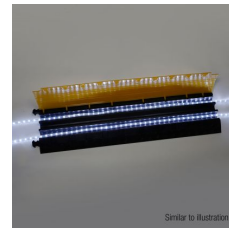

Galerie

Volksbank Rhein Ahr Eifel

IBAN: DE47 5776 1591 0358 0215 00

BIC: GENODE33HAN

Kreissparkasse Vulkaneifel

IBAN: DE23 5865 1240 0000 2891 99

BIC: MALADE33DAU

Lieferdatum entspricht Rechnungsdatum

Gerichtsstand: Daun | Amtsgericht Wittlich | HRA 11698 | Inhaber: Hermann Konrath e.K. | USt-ID-Nr.: DE184370666