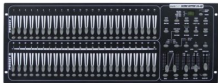

Technische Daten:

- Spannungsversorgung: 230 V AC, 50 Hz (Tilde) über mitgeliefertes 12 V DC, 500 mA Netzteil
- Gesamtanschlusswert: 8 W
- Anzahl Steuerkanäle: 48
- Musiksteuerung: über eingebautes Mikrofon oder über Line-Eingang, Cinch-Buchse (mind. 100 mV)
- DMX512-Ausgang: 3-polige XLR-Einbaukupplung mit Polungsschalter
- Maße (LxBxH): 710 x 264 x 90 mm
- Gewicht: 7,5 kg

MUSIKHAUS
MÜLLER

Eigenschaften

DMX-Kanäle	48
Hersteller	Eurolite
Verkaufseinheit	1 Stück

Galerie

Volksbank Rhein Ahr Eifel

IBAN: DE47 5776 1591 0358 0215 00

BIC: GENODE33HAN

Kreissparkasse Vulkaneifel