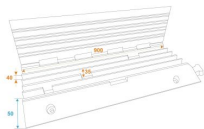

Galerie

Volksbank Rhein Ahr Eifel

IBAN: DE47 5776 1591 0358 0215 00

BIC: GENODE33HAN

Kreissparkasse Vulkaneifel

IBAN: DE23 5865 1240 0000 2891 99

BIC: MALADE33DAU

Lieferdatum entspricht Rechnungsdatum

Gerichtsstand: Daun | Amtsgericht Wittlich | HRA 11698 | Inhaber: Hermann Konrath e.K. | USt-ID-Nr.: DE184370666