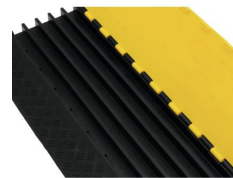

Galerie

Volksbank Rhein Ahr Eifel

IBAN: DE47 5776 1591 0358 0215 00

BIC: GENODE33HAN

Kreissparkasse Vulkaneifel

IBAN: DE23 5865 1240 0000 2891 99

BIC: MALADE33DAU

Lieferdatum entspricht Rechnungsdatum

Gerichtsstand: Daun | Amtsgericht Wittlich | HRA 11698 | Inhaber: Hermann Konrath e.K. | USt-ID-Nr.: DE184370666