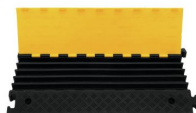

Galerie

Volksbank Rhein Ahr Eifel

IBAN: DE47 5776 1591 0358 0215 00

BIC: GENODE33HAN

Kreissparkasse Vulkaneifel

IBAN: DE23 5865 1240 0000 2891 99

BIC: MALADE33DAU

Lieferdatum entspricht Rechnungsdatum

Gerichtsstand: Daun | Amtsgericht Wittlich | HRA 11698 | Inhaber: Hermann Konrath e.K. | USt-ID-Nr.: DE184370666