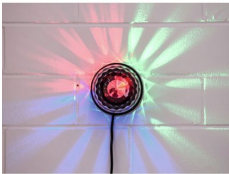

Galerie

Volksbank Rhein Ahr Eifel

IBAN: DE47 5776 1591 0358 0215 00

BIC: GENODED1BNA

Kreissparkasse Vulkaneifel

IBAN: DE23 5865 1240 0000 2891 99

BIC: MALADE51DAU

Lieferdatum entspricht Rechnungsdatum

Gerichtsstand: Daun | Amtsgericht Wittlich | HRA 11698 | Inhaber: Hermann Konrath e.K. | USt-ID-Nr.: DE184370666