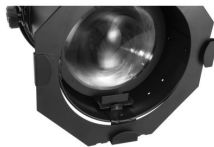

Galerie

Volksbank Rhein Ahr Eifel

IBAN: DE47 5776 1591 0358 0215 00

BIC: GENODE33HAN

Kreissparkasse Vulkaneifel

IBAN: DE23 5865 1240 0000 2891 99

BIC: MALADE33DAU

Lieferdatum entspricht Rechnungsdatum

Gerichtsstand: Daun | Amtsgericht Wittlich | HRA 11698 | Inhaber: Hermann Konrath e.K. | USt-ID-Nr.: DE184370666