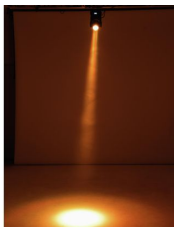

Galerie

Volksbank Rhein Ahr Eifel

IBAN: DE47 5776 1591 0358 0215 00

BIC: GENODE33HAN

Kreissparkasse Vulkaneifel

IBAN: DE23 5865 1240 0000 2891 99

BIC: MALADE51DAU

Lieferdatum entspricht Rechnungsdatum

Gerichtsstand: Daun | Amtsgericht Wittlich | HRA 11698 | Inhaber: Hermann Konrath e.K. | USt-ID-Nr.: DE184370666