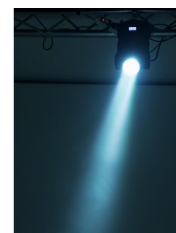

Galerie

Volksbank Rhein Ahr Eifel

IBAN: DE47 5776 1591 0358 0215 00

BIC: GENODE33HAN

Kreissparkasse Vulkaneifel

IBAN: DE23 5865 1240 0000 2891 99

BIC: MALADE51DAU

Lieferdatum entspricht Rechnungsdatum

Gerichtsstand: Daun | Amtsgericht Wittlich | HRA 11698 | Inhaber: Hermann Konrath e.K. | USt-ID-Nr.: DE184370666