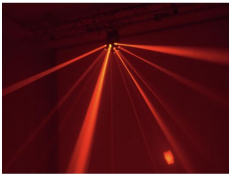

Galerie

Volksbank Rhein Ahr Eifel
IBAN: DE47 5776 1591 0358 0215 00
BIC: GENODED1BNA

Kreissparkasse Vulkaneifel
IBAN: DE23 5865 1240 0000 2891 99
BIC: MALADE51DAU

Lieferdatum entspricht Rechnungsdatum
Gerichtsstand: Daun | Amtsgericht Wittlich | HRA 11698 | Inhaber: Hermann Konrath e.K. | USt-ID-Nr.: DE184370666