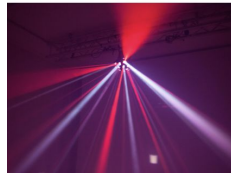

Galerie

Volksbank Rhein Ahr Eifel
IBAN: DE47 5776 1591 0358 0215 00
BIC: GENODED1BNA

Kreissparkasse Vulkaneifel
IBAN: DE23 5865 1240 0000 2891 99
BIC: MALADE51DAU

Lieferdatum entspricht Rechnungsdatum
Gerichtsstand: Daun | Amtsgericht Wittlich | HRA 11698 | Inhaber: Hermann Konrath e.K. | USt-ID-Nr.: DE184370666