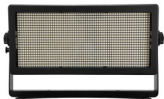

Spare 3% bei Vorkasse. Zahle **870,09 €**.

30 Tage Rückgaberecht.

Beschreibung

Wetterfestes (IP65) 3in1-LED-Lichteffektgerät mit RGBW-Farbmischung

- Für den Gebrauch im Freien geeignet (IP65)
- 3 Effekte in einem Gerät: Stroboskop, Blinder und Washlight
- 1320 leistungsstarke RGBW-LEDs, SMD 5050
- LEDs im DMX-Modus in 6 Segmenten steuerbar
- Auto-, Master/Slave- und DMX-Modus
- 36 integrierte Automatikprogramme mit 16 wählbaren Farben, 2 Farbeffekten und variabler Geschwindigkeit
- Stufenlose RGBW-Farbmischung, Dimmer und Strobe-Effekt mit variabler Geschwindigkeit und über Zufallsgenerator
- Verschiedene Dimmerkurven einstellbar
- Adressierung und Einstellung über Steuereinheit mit LCD und vier Bedientasten
- DMX512-Steuerung über jeden handelsüblichen DMX-Controller möglich
- 4, 5, 7, 13, 15 oder 31 DMX-Kanäle wählbar
- Schwenkbarer Montagebügel mit Arretiermöglichkeit
- Lüftergekühlt
- IP T-Con-Netzanschluss
- Hängende Montage über Schnellverschluss-Omega-Bügel
- LED: 1320 x SMD 5050 0,4 W 4in1 QCL RGBW (homogene Farbmischung)

MUSIKHAUS MÜLLER

Musiksteuerung	✓
Lüfterlos	✗
Flimmerfrei	✗
inkl. Fernbedienung	✗
Hersteller	Eurolite
Verkaufseinheit	1 Stück

Galerie

Volksbank Rhein Ahr Eifel

IBAN: DE47 5776 1591 0358 0215 00

BIC: GENODE33HAN