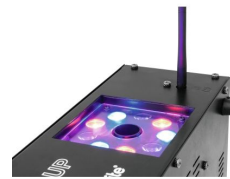

Galerie

Volksbank Rhein Ahr Eifel
IBAN: DE47 5776 1591 0358 0215 00
BIC: GENODE33HAN

Kreissparkasse Vulkaneifel
IBAN: DE23 5865 1240 0000 2891 99
BIC: MALADE33DAU

Lieferdatum entspricht Rechnungsdatum
Gerichtsstand: Daun | Amtsgericht Wittlich | HRA 11698 | Inhaber: Hermann Konrath e.K. | USt-ID-Nr.: DE184370666