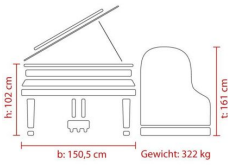

Galerie

Volksbank Rhein Ahr Eifel

IBAN: DE47 5776 1591 0358 0215 00

BIC: GENODE33HAN

Kreissparkasse Vulkaneifel

IBAN: DE23 5865 1240 0000 2891 99

BIC: MALADE33DAU

Lieferdatum entspricht Rechnungsdatum

Gerichtsstand: Daun | Amtsgericht Wittlich | HRA 11698 | Inhaber: Hermann Konrath e.K. | USt-ID-Nr.: DE184370666