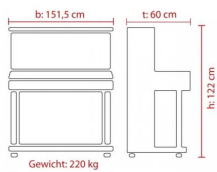

Galerie

Volksbank Rhein Ahr Eifel

IBAN: DE47 5776 1591 0358 0215 00

BIC: GENODE33HAN

Kreissparkasse Vulkaneifel

IBAN: DE23 5865 1240 0000 2891 99

BIC: MALADE33DAU

Lieferdatum entspricht Rechnungsdatum

Gerichtsstand: Daun | Amtsgericht Wittlich | HRA 11698 | Inhaber: Hermann Konrath e.K. | USt-ID-Nr.: DE184370666