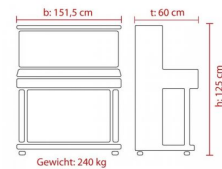

MUSIKHAUS MÜLLER

- Abmessung (HxBxT): 125 x 151,5 x 60 cm
- Gewicht: 240 kg

Eigenschaften

Hersteller	Feurich
Verkaufseinheit	1 Stück

Galerie

Volksbank Rhein Ahr Eifel

IBAN: DE47 5776 1591 0358 0215 00

BIC: GENODED1BNA