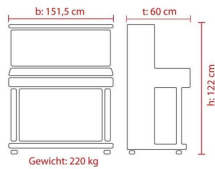

MUSIKHAUS
MÜLLER

- Gewicht: 220 kg

Eigenschaften

Hersteller	Feurich
Verkaufseinheit	1 Stück

Galerie

Volksbank Rhein Ahr Eifel

IBAN: DE47 5776 1591 0358 0215 00

BIC: GENODE33HAN