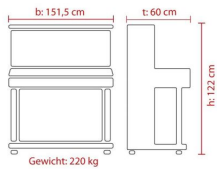

Galerie

Volksbank Rhein Ahr Eifel

IBAN: DE47 5776 1591 0358 0215 00

BIC: GENODE33HAN

Kreissparkasse Vulkaneifel

IBAN: DE23 5865 1240 0000 2891 99

BIC: MALADE33DAU

Lieferdatum entspricht Rechnungsdatum

Gerichtsstand: Daun | Amtsgericht Wittlich | HRA 11698 | Inhaber: Hermann Konrath e.K. | USt-ID-Nr.: DE184370666