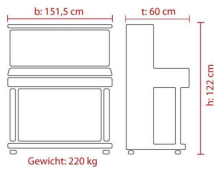

Galerie

Volksbank Rhein Ahr Eifel

IBAN: DE47 5776 1591 0358 0215 00

BIC: GENODE33HAN

Kreissparkasse Vulkaneifel

IBAN: DE23 5865 1240 0000 2891 99

BIC: MALADE33DAU

Lieferdatum entspricht Rechnungsdatum

Gerichtsstand: Daun | Amtsgericht Wittlich | HRA 11698 | Inhaber: Hermann Konrath e.K. | USt-ID-Nr.: DE184370666