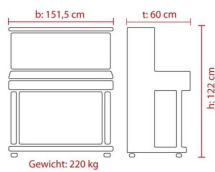

Galerie

Volksbank Rhein Ahr Eifel

IBAN: DE47 5776 1591 0358 0215 00

BIC: GENODE33HAN

Kreissparkasse Vulkaneifel

IBAN: DE23 5865 1240 0000 2891 99

BIC: MALADE33DAU

Lieferdatum entspricht Rechnungsdatum

Gerichtsstand: Daun | Amtsgericht Wittlich | HRA 11698 | Inhaber: Hermann Konrath e.K. | USt-ID-Nr.: DE184370666