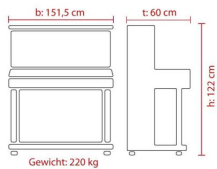

MUSIKHAUS MÜLLER

- Extra große Klavierrollen erleichtern das Verschieben des Pianos
- Abmessung (HxBxT): 122 x 151,5 x 60 cm
- Gewicht: 220 kg

Eigenschaften

Hersteller	Feurich
Verkaufseinheit	1 Stück

Galerie