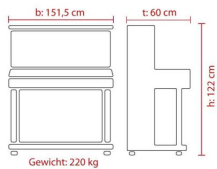

# MUSIKHAUS MÜLLER

- Extra große Klavierrollen erleichtern das Verschieben des Pianos
- Abmessung (HxBxT): 122 x 151,5 x 60 cm
- Gewicht: 220 kg