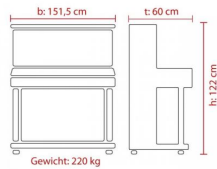

Galerie

Volksbank Rhein Ahr Eifel

IBAN: DE47 5776 1591 0358 0215 00

BIC: GENODE33HAN

Kreissparkasse Vulkaneifel

IBAN: DE23 5865 1240 0000 2891 99

BIC: MALADE33DAU

Lieferdatum entspricht Rechnungsdatum

Gerichtsstand: Daun | Amtsgericht Wittlich | HRA 11698 | Inhaber: Hermann Konrath e.K. | USt-ID-Nr.: DE184370666