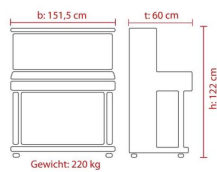

Galerie

Volksbank Rhein Ahr Eifel

IBAN: DE47 5776 1591 0358 0215 00

BIC: GENODE33HAN

Kreissparkasse Vulkaneifel

IBAN: DE23 5865 1240 0000 2891 99

BIC: MALADE33DAU

Lieferdatum entspricht Rechnungsdatum

Gerichtsstand: Daun | Amtsgericht Wittlich | HRA 11698 | Inhaber: Hermann Konrath e.K. | USt-ID-Nr.: DE184370666