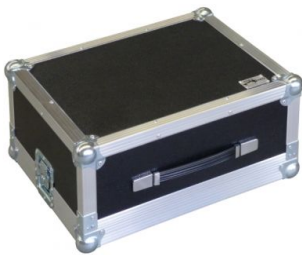

MUSIKHAUS
MÜLLER

Artikelnummer: 21GA421

 Lieferung in 28 - 32 Tagen*

Momentan nicht testbereit.

Powermate 600-3

Gäng Powermate

600-3

198 €

inkl. MwSt., inkl. Versand

Spare 3% bei Vorkasse. Zahle **192,06 €**.

30 Tage Rückgaberecht.

Beschreibung

- EcoLine
- 1 Riemengriff
- 2 Butterfly
- 6,5mm Birke braun
- Schaum: PLZ 15mm

Eigenschaften

Hersteller	Gäng
Verkaufseinheit	1 Stück