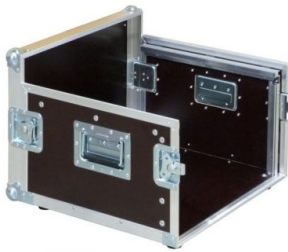

MUSIKHAUS
MÜLLER

Artikelnummer: 21GA359

 Lieferung in 28 - 32 Tagen*

Momentan nicht testbereit.

Rack

Gäng Serienrack

DDD Eco 10HE

ET435

299 €

inkl. MwSt., inkl. Versand

Spare 3 % bei Vorkasse. Zahle **290,03 €**.

30 Tage Rückgaberecht.

Beschreibung

- EcoLine
- 2 Klappgriffe
- 4 Butterfly
- 6,5mm Birke braun
- Rackschienen vo+ob

Eigenschaften