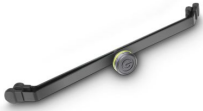

Galerie

Volksbank Rhein Ahr Eifel

IBAN: DE47 5776 1591 0358 0215 00

BIC: GENODED1BNA

Kreissparkasse Vulkaneifel

IBAN: DE23 5865 1240 0000 2891 99

BIC: MALADE51DAU

Lieferdatum entspricht Rechnungsdatum

Gerichtsstand: Daun | Amtsgericht Wittlich | HRA 11698 | Inhaber: Hermann Konrath e.K. | USt-ID-Nr.: DE184370666