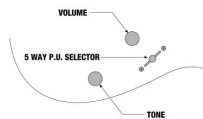

Galerie

Volksbank Rhein Ahr Eifel

IBAN: DE47 5776 1591 0358 0215 00

BIC: GENODE1BNA

Kreissparkasse Vulkaneifel

IBAN: DE23 5865 1240 0000 2891 99

BIC: MALADE51DAU

Lieferdatum entspricht Rechnungsdatum

Gerichtsstand: Daun | Amtsgericht Wittlich | HRA 11698 | Inhaber: Hermann Konrath e.K. | USt-ID-Nr.: DE184370666