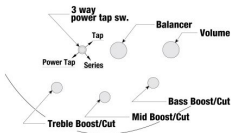

Galerie

Volksbank Rhein Ahr Eifel

IBAN: DE47 5776 1591 0358 0215 00

BIC: GENODE33HAN

Kreissparkasse Vulkaneifel

IBAN: DE23 5865 1240 0000 2891 99

BIC: MALADE51DAU

Lieferdatum entspricht Rechnungsdatum

Gerichtsstand: Daun | Amtsgericht Wittlich | HRA 11698 | Inhaber: Hermann Konrath e.K. | USt-ID-Nr.: DE184370666