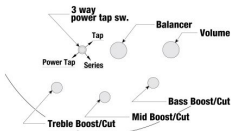

Galerie

Volksbank Rhein Ahr Eifel

IBAN: DE47 5776 1591 0358 0215 00

BIC: GENODE33HAN

Kreissparkasse Vulkaneifel

IBAN: DE23 5865 1240 0000 2891 99

BIC: MALADE51DAU

Lieferdatum entspricht Rechnungsdatum

Gerichtsstand: Daun | Amtsgericht Wittlich | HRA 11698 | Inhaber: Hermann Konrath e.K. | USt-ID-Nr.: DE184370666