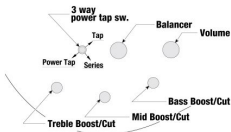

Galerie

Volksbank Rhein Ahr Eifel

IBAN: DE47 5776 1591 0358 0215 00

BIC: GENODE33HAN

Kreissparkasse Vulkaneifel

IBAN: DE23 5865 1240 0000 2891 99

BIC: MALADE51DAU

Lieferdatum entspricht Rechnungsdatum

Gerichtsstand: Daun | Amtsgericht Wittlich | HRA 11698 | Inhaber: Hermann Konrath e.K. | USt-ID-Nr.: DE184370666