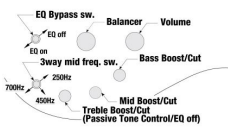

Galerie

Volksbank Rhein Ahr Eifel

IBAN: DE47 5776 1591 0358 0215 00

BIC: GENODE1BNA

Kreissparkasse Vulkaneifel

IBAN: DE23 5865 1240 0000 2891 99

BIC: MALADE51DAU

Lieferdatum entspricht Rechnungsdatum

Gerichtsstand: Daun | Amtsgericht Wittlich | HRA 11698 | Inhaber: Hermann Konrath e.K. | USt-ID-Nr.: DE184370666