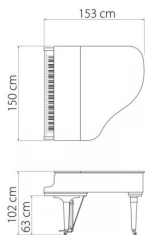

Volksbank Rhein Ahr Eifel

IBAN: DE47 5776 1591 0358 0215 00

BIC: GENODE33HAN

Kreissparkasse Vulkaneifel

IBAN: DE23 5865 1240 0000 2891 99

BIC: MALADE33DAU

Lieferdatum entspricht Rechnungsdatum

Gerichtsstand: Daun | Amtsgericht Wittlich | HRA 11698 | Inhaber: Hermann Konrath e.K. | USt-ID-Nr.: DE184370666