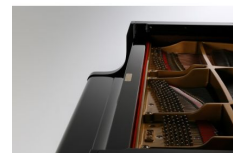

Galerie

Volksbank Rhein Ahr Eifel
IBAN: DE47 5776 1591 0358 0215 00
BIC: GENODE1BNA

Kreissparkasse Vulkaneifel
IBAN: DE23 5865 1240 0000 2891 99
BIC: MALADE51DAU

Lieferdatum entspricht Rechnungsdatum
Gerichtsstand: Daun | Amtsgericht Wittlich | HRA 11698 | Inhaber: Hermann Konrath e.K. | USt-ID-Nr.: DE184370666