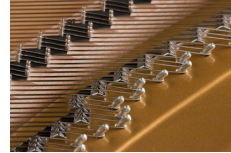

Volksbank Rhein Ahr Eifel

IBAN: DE47 5776 1591 0358 0215 00

BIC: GENODE33HAN

Kreissparkasse Vulkaneifel

IBAN: DE23 5865 1240 0000 2891 99

BIC: MALADE33DAU

Lieferdatum entspricht Rechnungsdatum

Gerichtsstand: Daun | Amtsgericht Wittlich | HRA 11698 | Inhaber: Hermann Konrath e.K. | USt-ID-Nr.: DE184370666