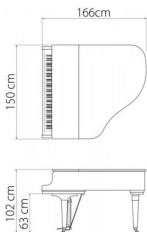

Galerie

Volksbank Rhein Ahr Eifel
IBAN: DE47 5776 1591 0358 0215 00
BIC: GENODE1BNA

Kreissparkasse Vulkaneifel
IBAN: DE23 5865 1240 0000 2891 99
BIC: MALADE51DAU

Lieferdatum entspricht Rechnungsdatum
Gerichtsstand: Daun | Amtsgericht Wittlich | HRA 11698 | Inhaber: Hermann Konrath e.K. | USt-ID-Nr.: DE184370666