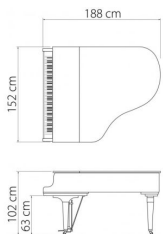

Galerie

Volksbank Rhein Ahr Eifel
IBAN: DE47 5776 1591 0358 0215 00
BIC: GENODE1BNA

Kreissparkasse Vulkaneifel
IBAN: DE23 5865 1240 0000 2891 99
BIC: MALADE51DAU

Lieferdatum entspricht Rechnungsdatum
Gerichtsstand: Daun | Amtsgericht Wittlich | HRA 11698 | Inhaber: Hermann Konrath e.K. | USt-ID-Nr.: DE184370666