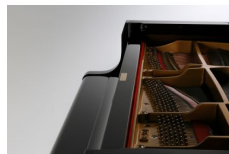

Galerie

Volksbank Rhein Ahr Eifel
IBAN: DE47 5776 1591 0358 0215 00
BIC: GENODE1BNA

Kreissparkasse Vulkaneifel
IBAN: DE23 5865 1240 0000 2891 99
BIC: MALADE51DAU

Lieferdatum entspricht Rechnungsdatum
Gerichtsstand: Daun | Amtsgericht Wittlich | HRA 11698 | Inhaber: Hermann Konrath e.K. | USt-ID-Nr.: DE184370666