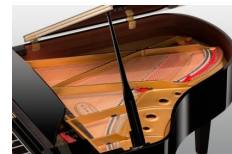

Galerie

Volksbank Rhein Ahr Eifel
IBAN: DE47 5776 1591 0358 0215 00
BIC: GENODE1BNA

Kreissparkasse Vulkaneifel
IBAN: DE23 5865 1240 0000 2891 99
BIC: MALADE51DAU

Lieferdatum entspricht Rechnungsdatum
Gerichtsstand: Daun | Amtsgericht Wittlich | HRA 11698 | Inhaber: Hermann Konrath e.K. | USt-ID-Nr.: DE184370666