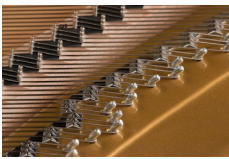

Volksbank Rhein Ahr Eifel

IBAN: DE47 5776 1591 0358 0215 00

BIC: GENODED1BNA

Kreissparkasse Vulkaneifel

IBAN: DE23 5865 1240 0000 2891 99

BIC: MALADE51DAU

Lieferdatum entspricht Rechnungsdatum

Gerichtsstand: Daun | Amtsgericht Wittlich | HRA 11698 | Inhaber: Hermann Konrath e.K. | USt-ID-Nr.: DE184370666