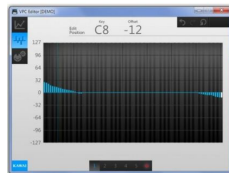

Volksbank Rhein Ahr Eifel

IBAN: DE47 5776 1591 0358 0215 00

BIC: GENODE33HAN

Kreissparkasse Vulkaneifel

IBAN: DE23 5865 1240 0000 2891 99

BIC: MALADE51DAU

Lieferdatum entspricht Rechnungsdatum

Gerichtsstand: Daun | Amtsgericht Wittlich | HRA 11698 | Inhaber: Hermann Konrath e.K. | USt-ID-Nr.: DE184370666