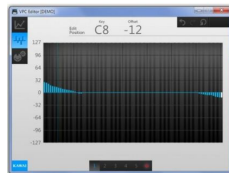

Galerie

VPC1

Virtual Piano Controller

Volksbank Rhein Ahr Eifel

IBAN: DE47 5776 1591 0358 0215 00

BIC: GENODE33HAN

Kreissparkasse Vulkaneifel

IBAN: DE23 5865 1240 0000 2891 99

BIC: MALADE51DAU

Lieferdatum entspricht Rechnungsdatum

Gerichtsstand: Daun | Amtsgericht Wittlich | HRA 11698 | Inhaber: Hermann Konrath e.K. | USt-ID-Nr.: DE184370666