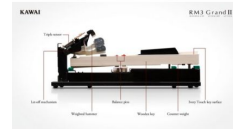

Galerie

VPC1

Virtual Piano Controller

Volksbank Rhein Ahr Eifel

IBAN: DE47 5776 1591 0358 0215 00

BIC: GENODE33HAN

Kreissparkasse Vulkaneifel

IBAN: DE23 5865 1240 0000 2891 99

BIC: MALADE51DAU

Lieferdatum entspricht Rechnungsdatum

Gerichtsstand: Daun | Amtsgericht Wittlich | HRA 11698 | Inhaber: Hermann Konrath e.K. | USt-ID-Nr.: DE184370666