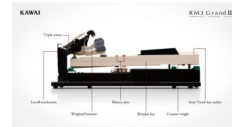

Galerie

VPC1

Virtual Piano Controller

Volksbank Rhein Ahr Eifel

IBAN: DE47 5776 1591 0358 0215 00

BIC: GENODE1BNA

Kreissparkasse Vulkaneifel

IBAN: DE23 5865 1240 0000 2891 99

BIC: MALADE51DAU

Lieferdatum entspricht Rechnungsdatum

Gerichtsstand: Daun | Amtsgericht Wittlich | HRA 11698 | Inhaber: Hermann Konrath e.K. | USt-ID-Nr.: DE184370666