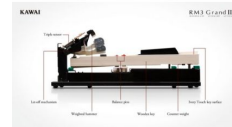

Galerie

VPC1

Virtual Piano Controller

Volksbank Rhein Ahr Eifel

IBAN: DE47 5776 1591 0358 0215 00

BIC: GENODE33HAN

Kreissparkasse Vulkaneifel

IBAN: DE23 5865 1240 0000 2891 99

BIC: MALADE51DAU

Lieferdatum entspricht Rechnungsdatum

Gerichtsstand: Daun | Amtsgericht Wittlich | HRA 11698 | Inhaber: Hermann Konrath e.K. | USt-ID-Nr.: DE184370666