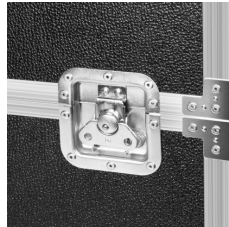

Galerie

Volksbank Rhein Ahr Eifel
IBAN: DE47 5776 1591 0358 0215 00
BIC: GENODE33HAN

Kreissparkasse Vulkaneifel
IBAN: DE23 5865 1240 0000 2891 99
BIC: MALADE51DAU

Lieferdatum entspricht Rechnungsdatum
Gerichtsstand: Daun | Amtsgericht Wittlich | HRA 11698 | Inhaber: Hermann Konrath e.K. | USt-ID-Nr.: DE184370666