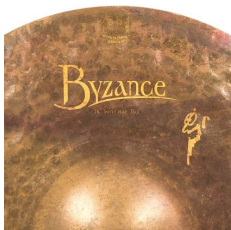

Galerie

Volksbank Rhein Ahr Eifel

IBAN: DE47 5776 1591 0358 0215 00

BIC: GENODE33HAN

Kreissparkasse Vulkaneifel

IBAN: DE23 5865 1240 0000 2891 99

BIC: MALADE33DAU

Lieferdatum entspricht Rechnungsdatum

Gerichtsstand: Daun | Amtsgericht Wittlich | HRA 11698 | Inhaber: Hermann Konrath e.K. | USt-ID-Nr.: DE184370666